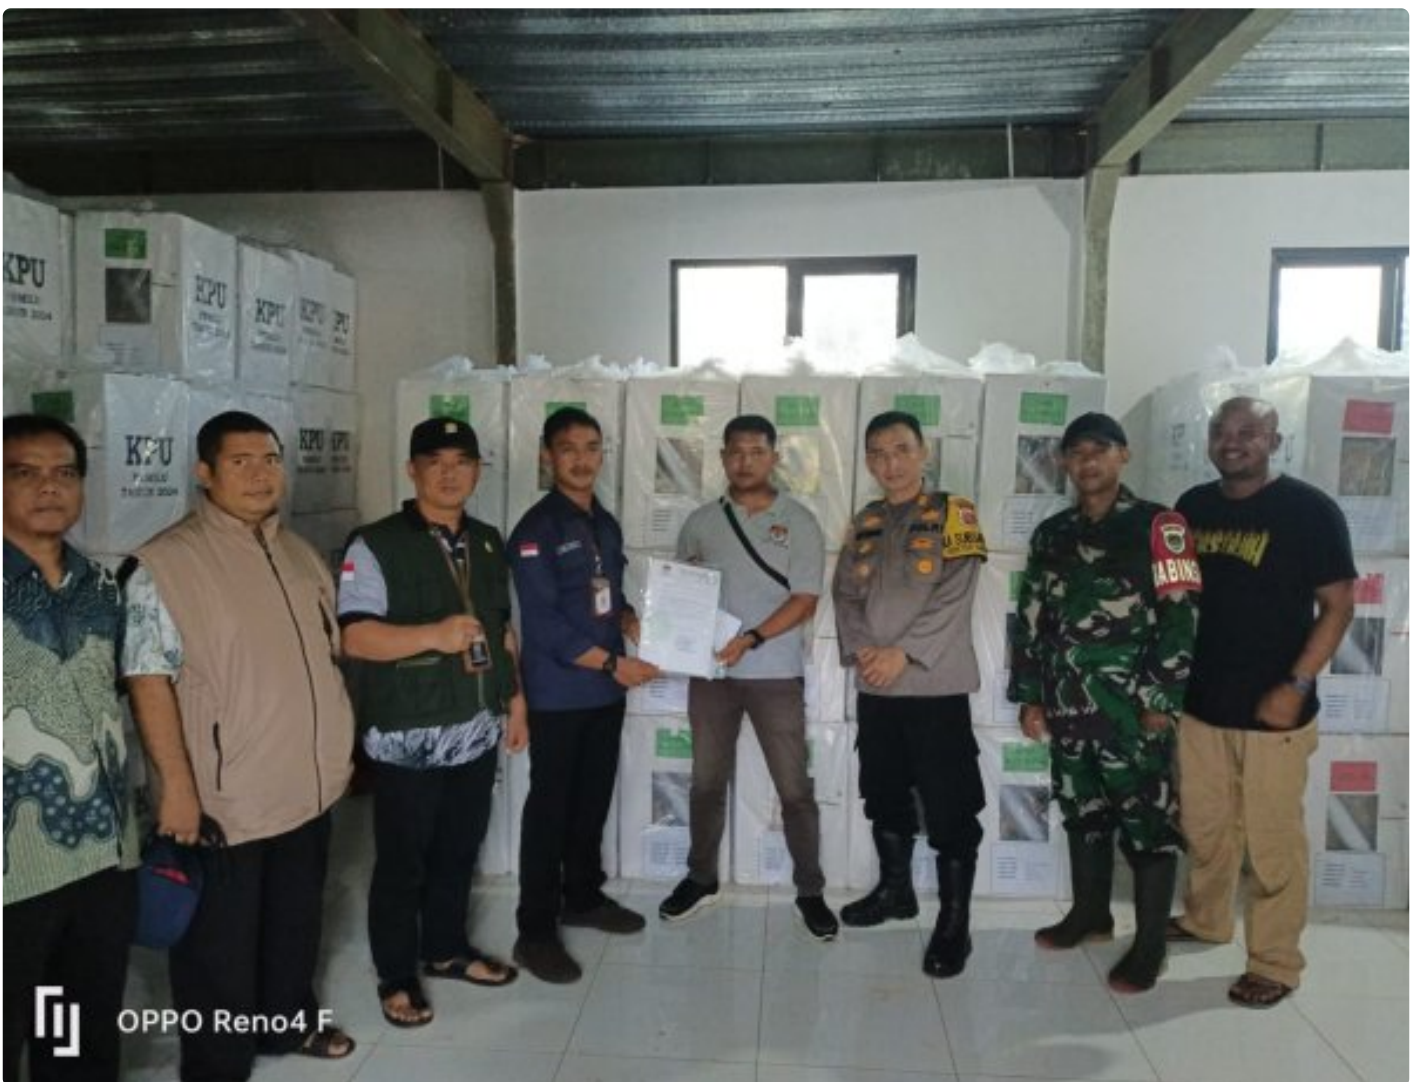

Koramil Surade Hadiri Pendistribusian Logistik Pemilu Tahun 2024 untuk Kec. Surade Kab. Sukabumi

Aa Ruslan Sutisna - SUKABUMI.JURNALNASIONAL.CO.ID

Jan 25, 2024 - 09:28

Sukabumi - Pada hari Rabu tanggal 24 Januari 2024 sekitar pukul 16.10 s.d 18.30 WIB telah dilaksanakan Pendistribusian Logistik Pemilu 2024 dari Gudang Logistik KPUD Kab. Sukabumi ke Gudang Logistik PPK Surade Kab. Sukabumi.

Pendistribusian logistik Pemilu 2024 menggunakan 4 (empat) Kendaraan R4 Jenis Box dengan identitas, No Pol : B 9610 TXU supir IRPAN orang Desa.

Cijulang Kec. Jampang Tengah Kab. Sukabumi, No Pol: B 9670 CCS dengan supir Andi Mulya orang Desa, Kadunungan Kec. Klapanunggal Kab. Sukabumi. No Pol : B 9262 TXW dengan supir Asep Wahyu Solihat orang Desa, Kutajaya Kec. Pasarkemis Kab. Tangerang, No Pol: B 9807 BXU dengan supir Bayu Saputra orang Kel. Cipinang Kec. Pulo Gadung Kab. Sukabumi.

Logistik Pemilu 2024 di serahkan oleh Kasubag Keuangan Umum dan Logistik KPUD Kab. Sukabumi Sdr. Fauzia Nurdin dan diterima oleh Ketua PPK Kecamatan Surade Sdr. Hamdin, demikian disampaikan dalam keterangan tertulis Sertu Wandu Anggota Koramil 0622-14/Surade, Kamis 25 Januari 2023.

Logistik tersebut diantaranya; Kotak Surat yang telah disegel yang berisikan, surat suara DPD 63055 Lembar untuk 12 Desa, Plano DPD sebanyak 265 set untuk 265 TPS, Alat bantu coblos tuna netra 265 buah (satu set/ buah / TPS).