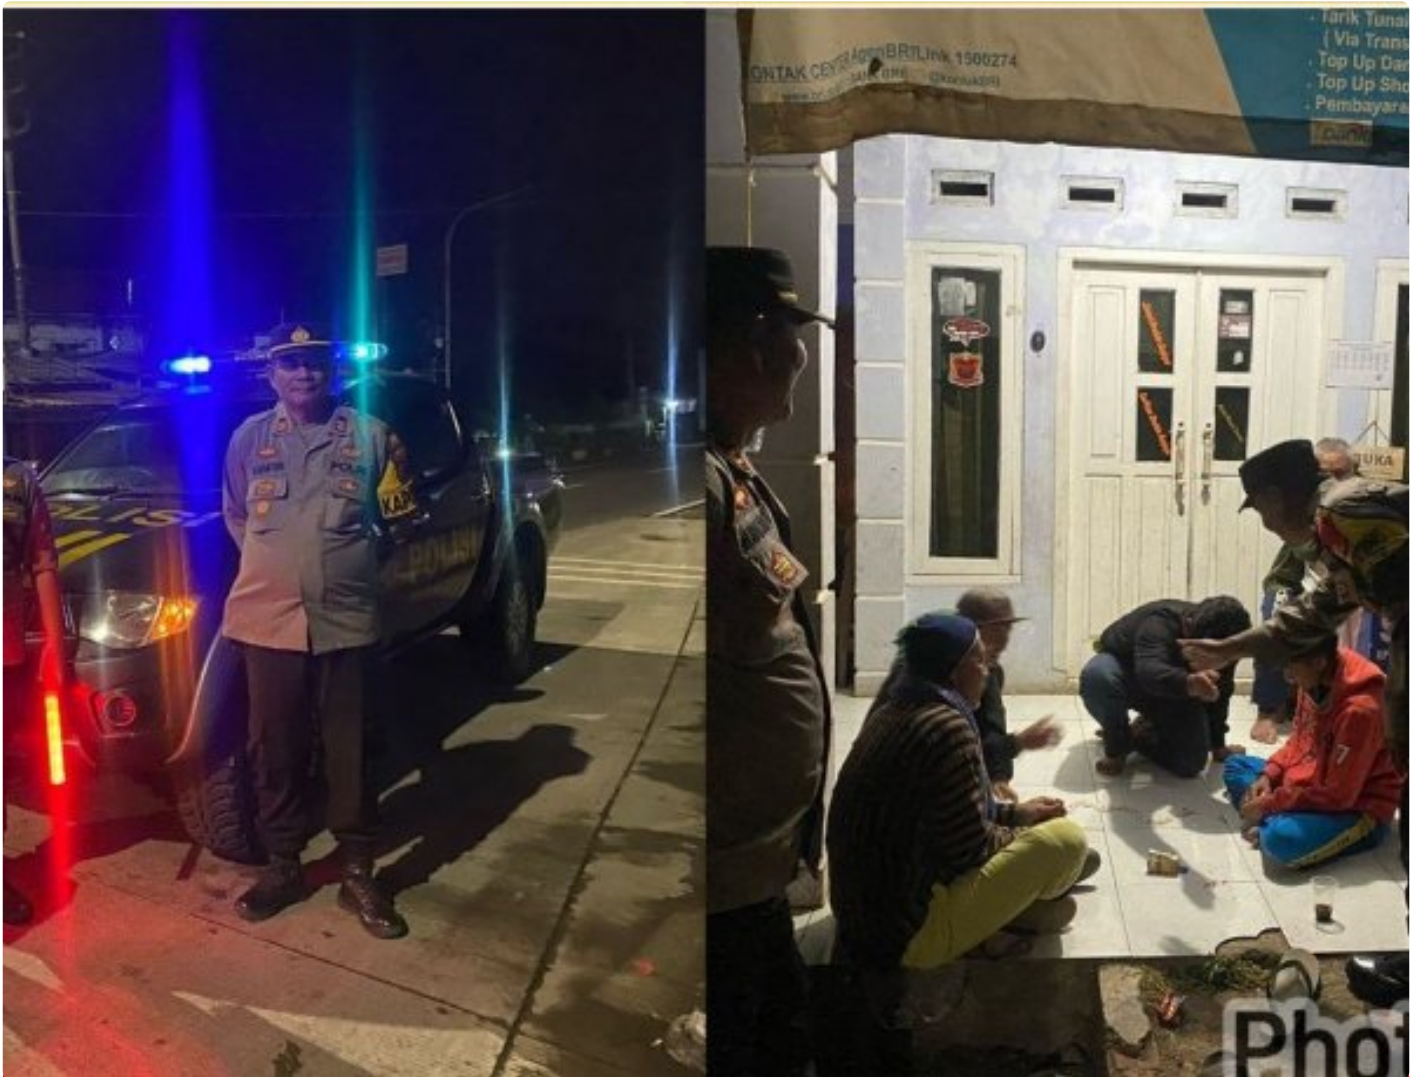

## Patroli Biru Polsek Cikidang Polres Sukabumi Tingkatkan Keamanan Melalui Pengecekan Sat Kamling

Sukabumi - [SUKABUMI.JURNALNASIONAL.CO.ID](http://SUKABUMI.JURNALNASIONAL.CO.ID)

Nov 5, 2024 - 07:43

*Patroli Biru Polsek Cikidang Polres Sukabumi Tingkatkan Keamanan Melalui Pengecekan Sat Kamling*

Dalam upaya menjaga keamanan dan ketertiban masyarakat, Unit Patroli Polsek Cikidang melaksanakan kegiatan Patroli Biru dan pengecekan Sat Kamling pada malam hari ini, Senin, mulai pukul 21.00 WIB hingga selesai. Kegiatan ini bertujuan untuk mencegah terjadinya tindakan kriminalitas serta meningkatkan

kewaspadaan warga.

Dipimpin oleh Iptu Hotben Sianturi, kegiatan ini melibatkan anggota lainnya, yaitu Aipda Ade Muladi dan Bripda Idhar. Mereka melakukan patroli di berbagai lokasi di Kecamatan Cikidang dan sekitarnya. Selama patroli, anggota menghimbau masyarakat untuk selalu waspada terhadap potensi tindakan kriminalitas seperti pencurian dan perampokan (C3), serta untuk meningkatkan pengawasan melalui sistem keamanan lingkungan (Siskamling).

“Patroli malam ini bertujuan untuk mengingatkan warga agar selalu menjaga keamanan di lingkungan masing-masing dan berperan aktif dalam menciptakan kondisi yang aman dan nyaman,” ujar Iptu Hotben Sianturi. Ia juga menekankan pentingnya kolaborasi antara masyarakat dan pihak kepolisian dalam menangani isu-isu keamanan, termasuk paham radikalisme.