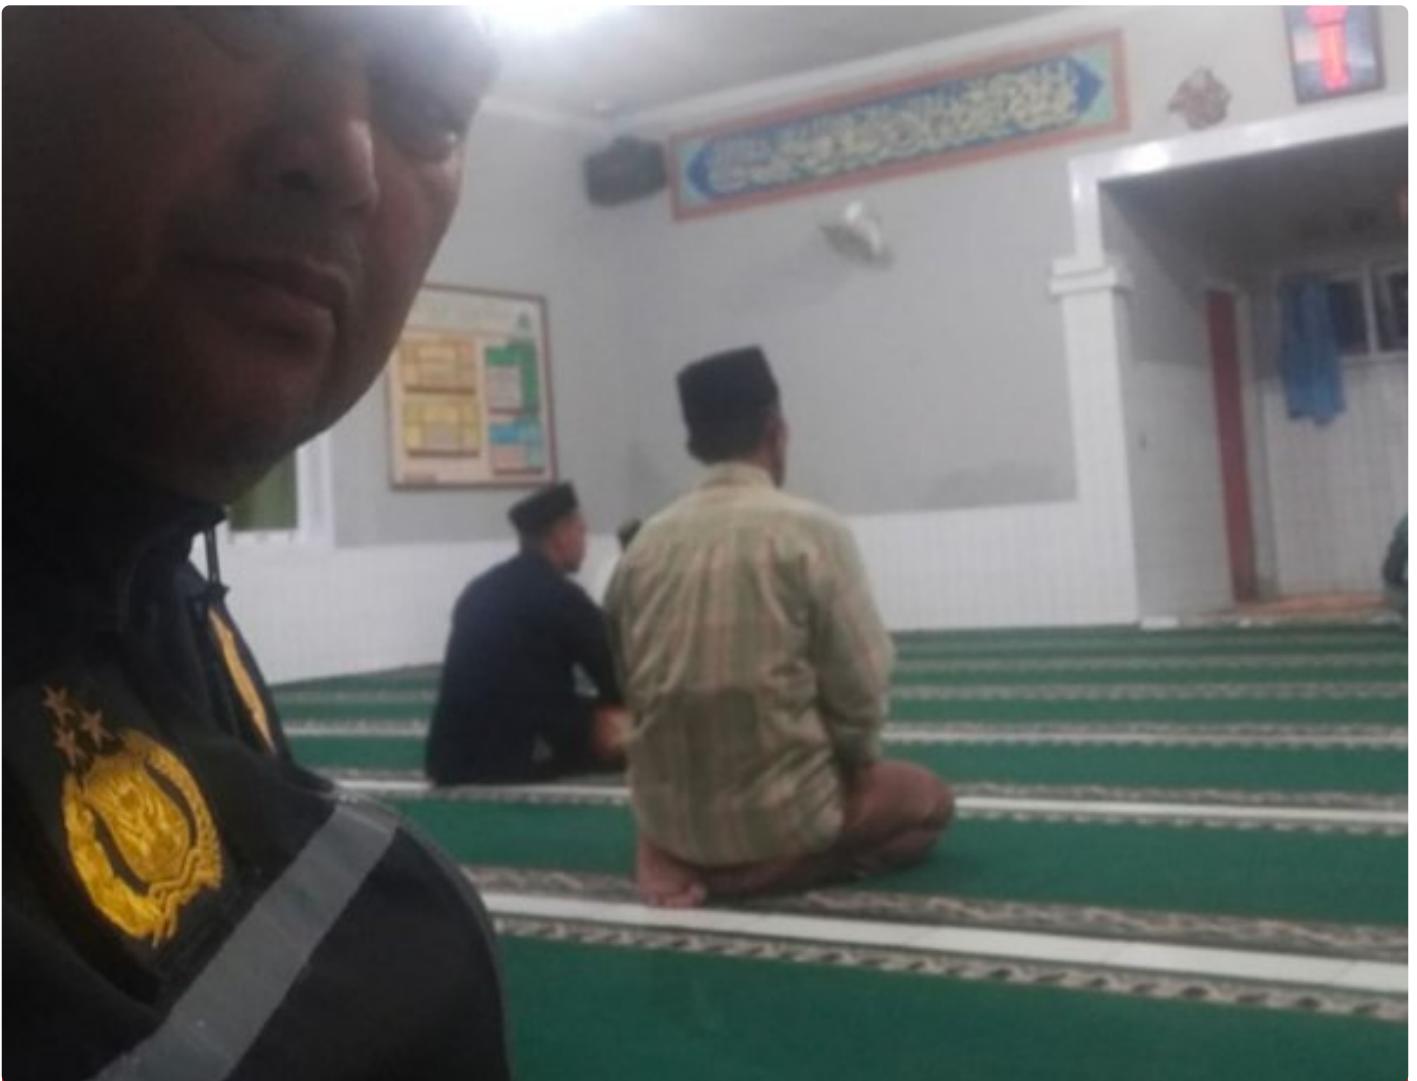

Safari Subuh Polsek Kalapanunggal Polres Sukabumi Jalin Silaturahmi dan Tingkatkan Kamtibmas

Sukabumi - SUKABUMI.JURNALNASIONAL.CO.ID

Jul 11, 2024 - 10:21

Safari Subuh Polsek Kalapanunggal Polres Sukabumi Jalin Silaturahmi dan Tingkatkan Kamtibmas

Sukabumi, 11 Juli 2024 – Dalam upaya mempererat silaturahmi dan meningkatkan keamanan serta ketertiban masyarakat, Polsek Kalapanunggal melaksanakan kegiatan Safari Subuh pada Kamis (11/7) pagi. Acara ini dimulai pukul 04.30 WIB dan berlangsung di Masjid Besar Nuruul Bayan, Kp.

Selama pelaksanaan sholat subuh, situasi di masjid berlangsung dengan tertib, aman, dan kondusif. Kehadiran anggota Polsek Kalapanunggal tidak hanya untuk beribadah, tetapi juga untuk menyampaikan pesan-pesan kamtibmas kepada jamaah, serta mendengarkan aspirasi dan keluhan masyarakat setempat.

Safari Subuh di Masjid Besar Nuruul Bayan merupakan bagian dari program rutin Polsek Kalapanunggal untuk mendekatkan diri dengan masyarakat sekaligus memastikan lingkungan tetap aman dan tertib menjelang bulan suci Ramadhan.